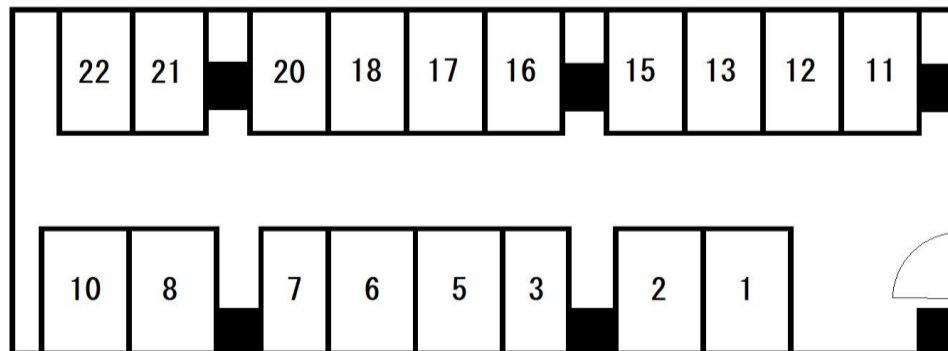

別途消費税

★建物1階なので屋根があります

〈シャッター付保管庫サイズ〉

①W1790×L2630 H2075

②W1370×L2630 H2075

〈U字バリカー付平置きサイズ〉

W1600×L2600

- 必要書類 自賠責保険・免許証
- 月額使用料の支払いに必要なもの
キャッシュカードもしくは銀行印、銀行口座がわかるものが必要です。
尚、口座振替手数料がかかります。